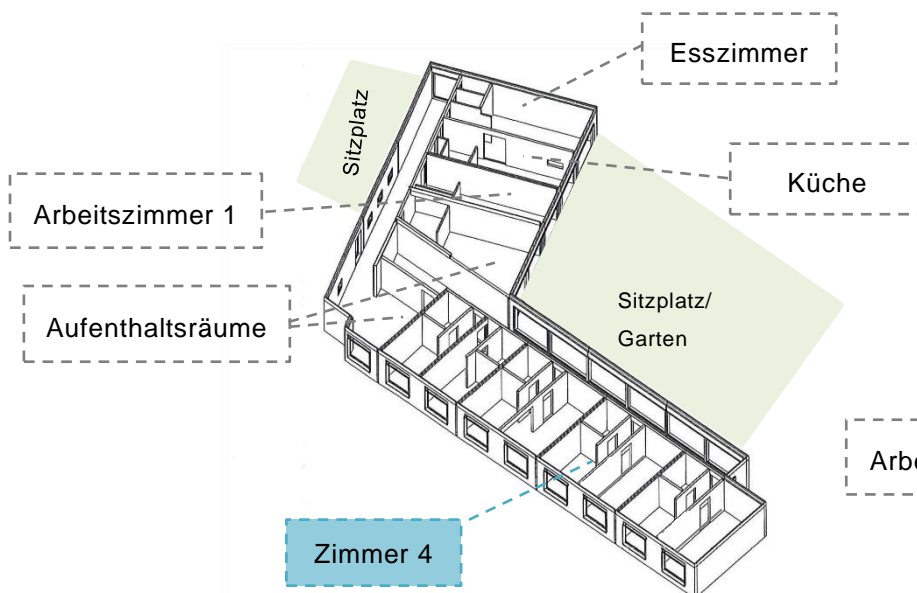

## Zimmer 4 Studi-WG PH Zug

(Stand 03.04.2023)

<b>Grösse</b>	10.5 m <sup>2</sup>
<b>Etage</b>	Erdgeschoss
<b>Möbliering</b>	Bett (90 x 200 cm), Einbauschränk, optional: Tisch & Stuhl
<b>Badzimmer</b>	Geteiltes Badzimmer mit Lavabo, WC und Dusche
<b>Räume zur Mitbenützung</b>	<ul style="list-style-type: none"><li>- Küche</li><li>- Esszimmer</li><li>- 2 Aufenthaltsräume</li><li>- 2 Gartensitzplätze</li><li>- Arbeitszimmer</li></ul>
<b>Besonderes</b>	- Reservierter Arbeitsplatz im Arbeitszimmer
<b>Monatsmiete</b>	585.- CHF (pauschal inkl. Nebenkosten und Mitbenützung Allgemeinräume)

### Erdgeschoss

### Obergeschoss